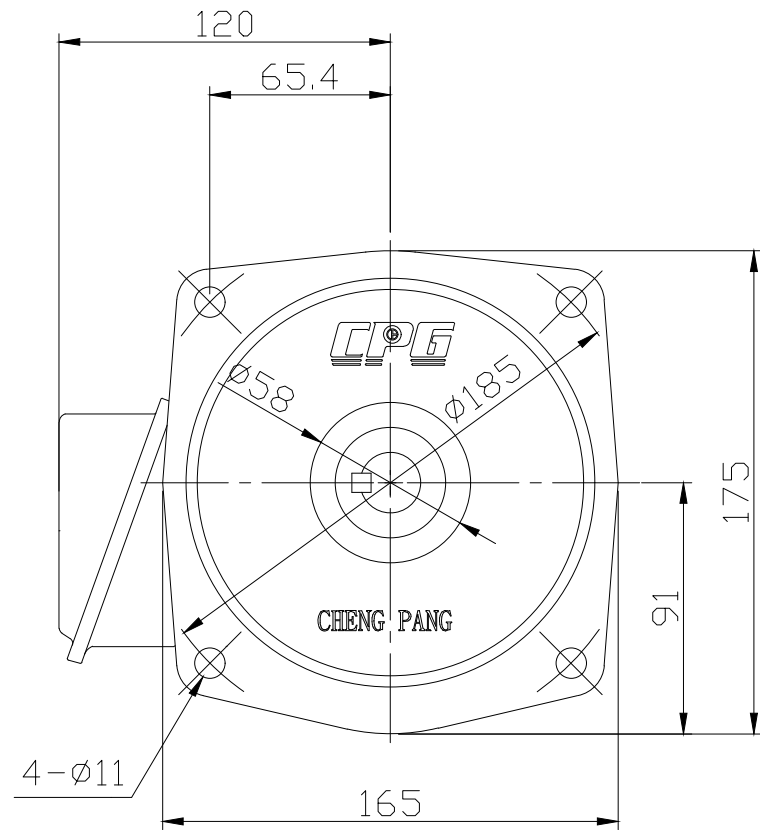

日期	更改內容
940913	新圖:
1090415	更新圖面:

機型	1/8HP-1/60~200	單位	mm
圖名	單相半密立式齒輪減速機	材質	
適用客戶		比例	
圖號	CV100-60~200AT	第三角法	

繪圖	錢元昱1090415
設計	
審核	
核准	