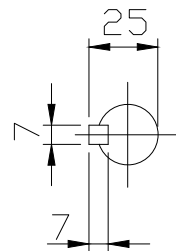

日期	更改內容
940913	新圖:
1090415	更新圖面:

機型	1/8HP-1/60~200	單位	mm
圖名	單相半密立式齒輪減速機	材質	
適用客戶		比例	
圖號	CV100-60~200AT	第三角法	

繪圖	錢元昱1090415
設計	
審核	
核准	