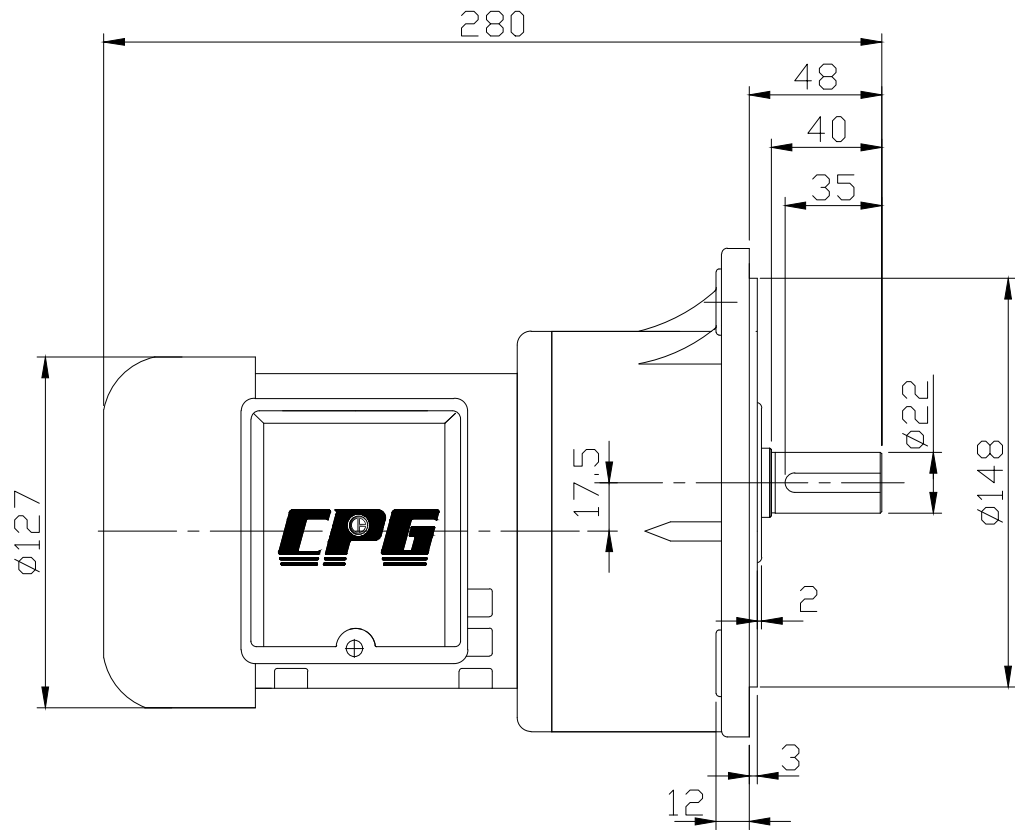

日期	更改內容
940913	新圖:
1090415	更新圖面:

機型	1/8HP-1/60~200	單位	mm
圖名	單相半密立式齒輪減速機	材質	
適用客戶		比例	
圖號	CV100-60~200AT	第三角法	

繪圖	錢元昱1090415
設計	
審核	
核准	